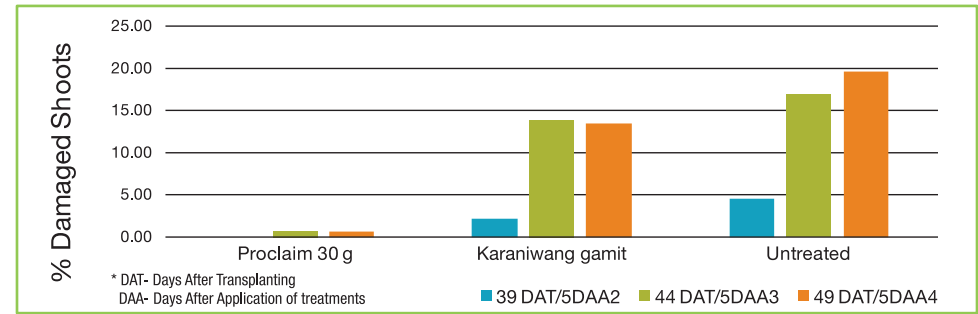

KAKAIBANG LAKAS

May Visiq technology kung saan mas tumatagal ang bisa sa halaman at protektado sa sinag ng araw.

Harvest Damage Assessments- Campos, Talavera, Nueva Ecija February 7, 2020

- Ang proclaim ang nagbigay ng pinaka mabisa na pagkontrol sa shoot borer kumpara sa pangkaraniwan ginagamit na ibang produkto.
- Ipinakikita sa data na ang Proclaim ang syang nagbigay ng matagal na pagkontrol sa shoot borer kumpara sa ibang pangkaraniwang produkto.